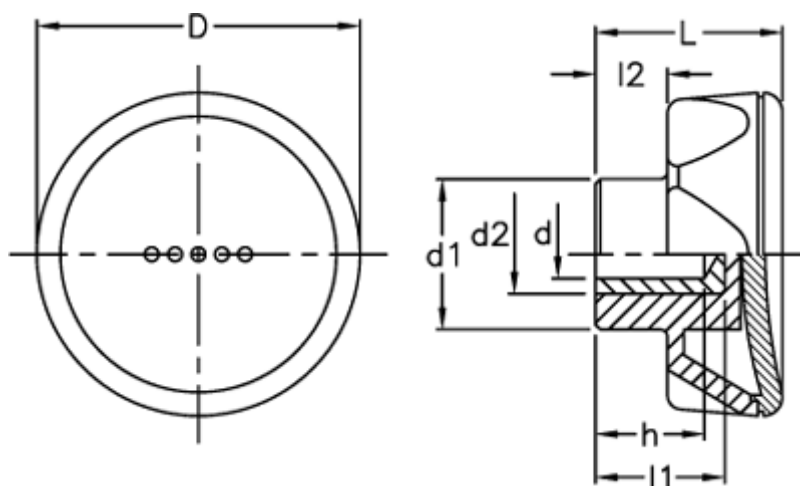

Varenummer: 23052216065
Beskrivelse: E+G Drejeknop
ELK.70-A10-C5 lyseblå dækkappe

Mål

D	= 70
d1	= 32.5
d2	= 22
d H9	= 10
h	= 21
L	= 35
l1	= 25
l2	= 13